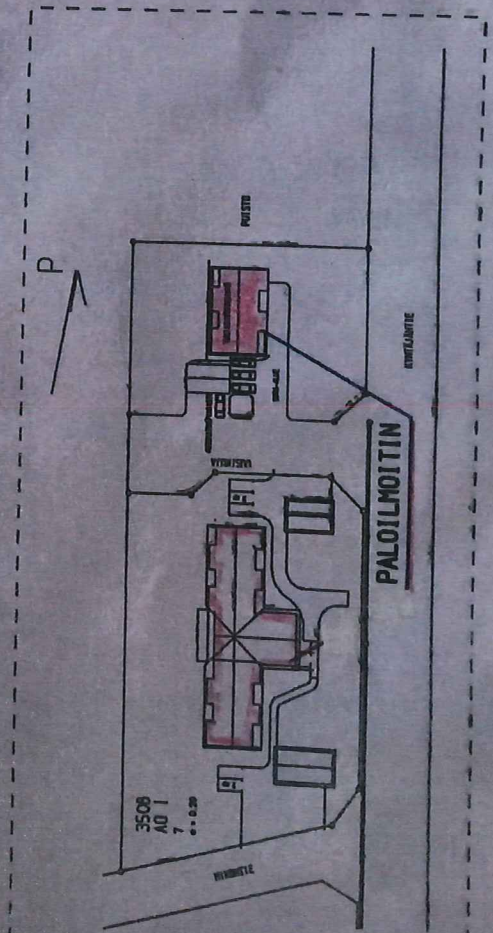

UUSIKUJA

PALOILMOITIN

KYNTÄJÄNTIE

MITTAVIIVA

kuhde	kerrros
KUJA-KOKON PALVELUASUNNOT	
TUKIASUNTOYKSKÖ	
KYNTÄJÄNTIE KAHAJOKI	
paloturvallisuute	
POHJOIS-SUOMEN SÄHKÖ OY	
PL 14 (Kauppatoriä 12) 60101 SEINÄJOKI	
Puh. (06) 4215500 Fax (06) 4215555	
pvm	pvm
pvm	pvm
pvm J. RÖLÖNEN	mittakaava
25.11.2002	
piir. nro	