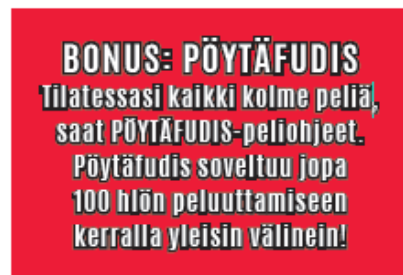

Live It! - lautapelit soveltuvat suurtenkin ryhmien liikuttamiseen leikkimielisesti, yhdessä nauttien. Live It! -pelejä on kehitetty ja testattu kahden vuoden ajan Kuortaneen Urheiluopiston ryhmien, kuten leirikoulujen, lasten ja nuorten leirien ja perhelomalaisten kanssa.

Live It! -liikkuvat lautapelit saatavana nyt koulujen omaan käyttöön!

Planeetalabyrintti: 139€ sis. alv 24%

Spurttitrivia: 139€ sis. alv 24%

Kaatialan kätkö: 119€ sis. alv 24%

BONUS: PÖYTÄFUDIS
Tilatessasi kaikki kolme peliä,
saat PÖYTÄFUDIS-peliohjeet.
Pöytäfudis soveltuu jopa
100 hlön peluuttamiseen
kerralla yleisin välinein!

Hintoihin lisätään postitus, toimitus- ja käsitte-
lykulut yht. 12,90€/peli tai 19,90 €/koko setti.

LAUTAPELIT LIKUNNAKSI -TILAUSLOMAKE

Tilaaja _____

Pelin nimi _____

Päivämäärä _____

Toimitusosoite _____

Laskutusosoite (jos eri kuin toimitusosoite)